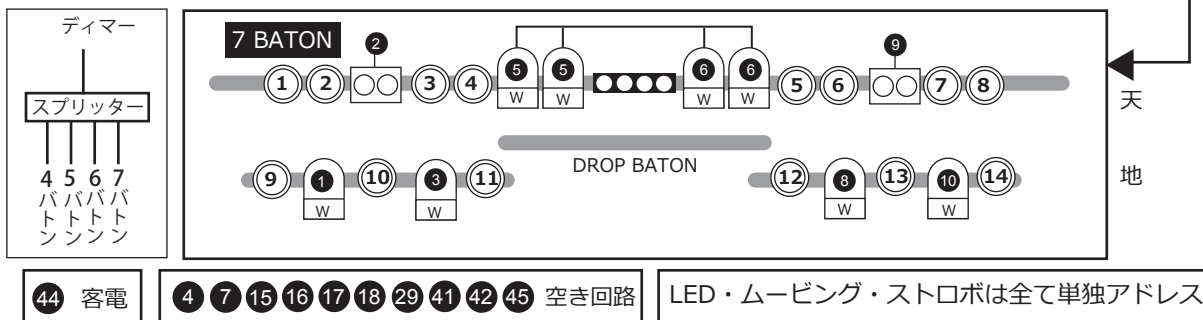

2022.01.~
update ver.

SECOND CRUTCH

LIVE HOUSE HIROSHIMA

LIGHTING PLOT

※仕込み・配置等は予告なく変更になる場合がございます

MOVING *11ch MODE	LED PAR COB TRI (RGB) 36w *9ch MODE	PAR(56) 300w	ストロボ DMX 750w	ミニブル 300w	LED FLAT PAR (RGBW) 5w×6 *ch MODE	SIC MAGIC BALL NEO
----------------------	----------------------------------------	--------------	---------------	-----------	--------------------------------------	--------------------