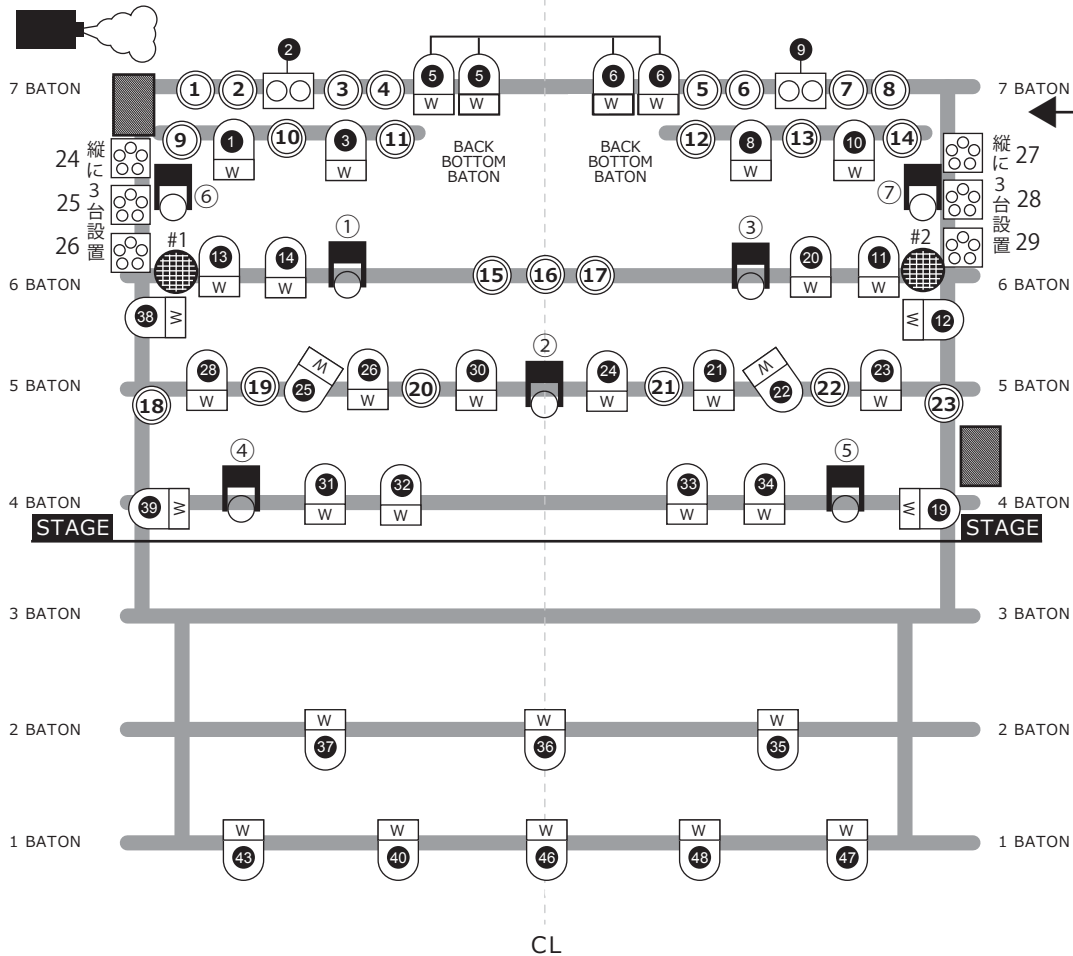

2022.01.~
update ver.

SECOND CRUTCH

LIVE HOUSE HIROSHIMA

LIGHTING PLOT

※仕込み・配置等は予告なく変更になる場合がございます

MOVING *11ch MODE	LED PAR COB TRI (RGB) 36w *9ch MODE	PAR(56) 300w	ストロボ DMX 750w	ミニブル 300w	LED FLAT PAR (RGBW) 5w×6 *ch MODE	SIC MAGIC BALL NEO
----------------------	----------------------------------------	--------------	---------------	-----------	--------------------------------------	--------------------

- 【調光卓】 AVOLITES Titan Quartz
AVOLITES Titan Mobile Wing
- 【調光ユニット】 LITEPUTER 2Kw 12ch×4(48ch) DMX
- 【スプリッター】 LITEPUTER / DP-81II(出力: XLR5ピンメス×8)
- 【フォグマシン】 ANTARI Z800II(リモートSW調光ブース)