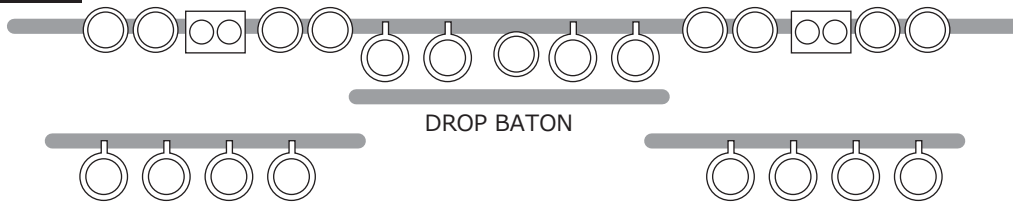

27 客電 12 38 空回路 LEDは全て単独アドレス

7 BATON

MOVING HEAD ×7 *11ch MODE	LED PAR COB TRI 36w (RGB) ×17 *9ch MODE	LED PAR 5w×5 (RGBW) ×8 *7ch MODE	PAR(56) 300w ×68 予備×2	ストロボ DMX 750w ×2	フレネル 500w ×3	ミニブル 300w ×4

【調光卓】 AVOLITES Titan Quartz + AVOLITES Titan Mobile Wing

【調光ユニット】 LITEPUTER 2Kw 12ch×4(48ch) DMX

【スプリッター】 LITEPUTER / DP-81II(OUT : XLR5ピンメス×8)

【フォグマシン】 ANTARI Z800II(リモートSW調光ブース)