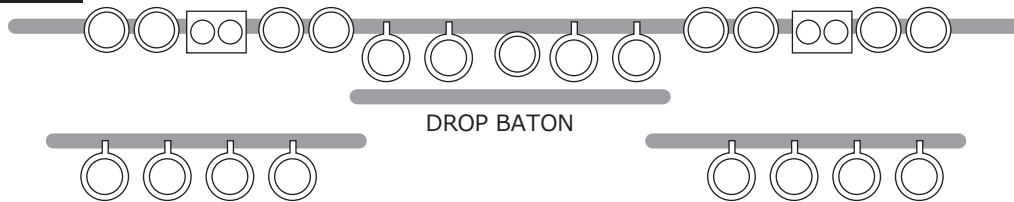

27 客電 12 38 空回路 LEDは全て単独アドレス

7 BATON

MOVING HEAD ×7 *11ch MODE	LED PAR COB TRI 36w (RGB) ×17 *9ch MODE	LED PAR 5w×5 (RGBW) ×8 *7ch MODE	PAR(56) 300w ×68 予備×2	ストロボ DMX 750w ×2	フレネル 500w ×3	ミニブル 300w ×4

【調光卓】 AVOLITES Titan Quartz + AVOLITES Titan Mobile Wing
 【調光ユニット】 LITEPUTER 2Kw 12ch×4(48ch) DMX
 【スプリッター】 LITEPUTER / DP-81II(OUT : XLR5ピンメス×8)
 【フォグマシン】 ANTARI Z800II(リモートSW調光ブース)