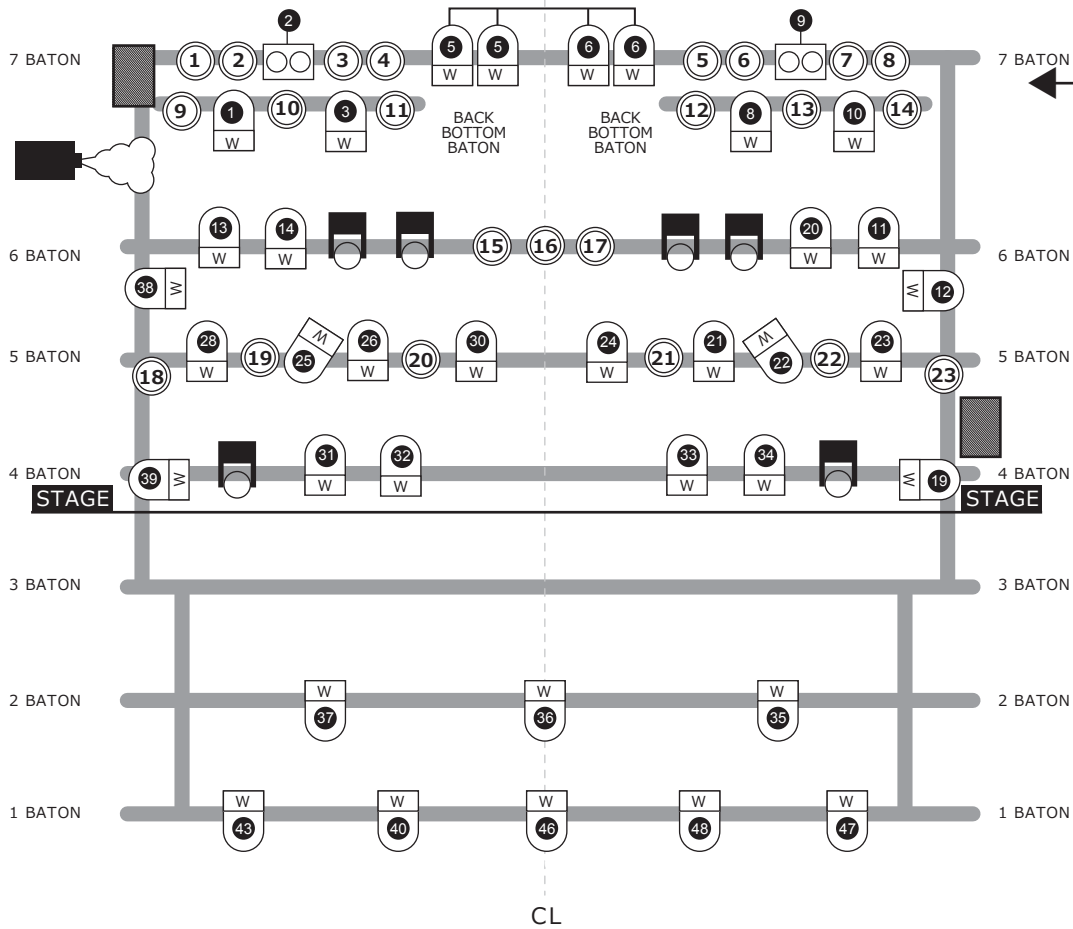

2020.06.30~
update ver.

SECOND CRUTCH

LIVE HOUSE HIROSHIMA

LIGHTING PLOT

44 客電 4 7 15 16 17 18 29 41 42 45 空き回路 LED・ムービング・ストロボは全て単独アドレス

 MOVING x6 *11ch MODE	 LED PAR COB TRI (RGB) 36w x23 *9ch MODE	 PAR(56) 300w x36 ※予備x4	 ストロボ DMX 750w x2	 ミニブル 300w x2	 ※未使用品 LED FLAT PAR(RGBW) 5w x 5¥ x6 *ch MODE
---	--	--	--	--	--

- 【調光卓】 AVOLITES Titan Quartz
AVOLITES Titan Mobile Wing
- 【調光ユニット】 LITEPUTER 2Kw 12ch x 4(48ch) DMX
- 【スプリッター】 LITEPUTER / DP-81II(出力: XLR5ピンメス x 8)
- 【フォグマシン】 ANTARI Z800II(リモートSW調光ブース)