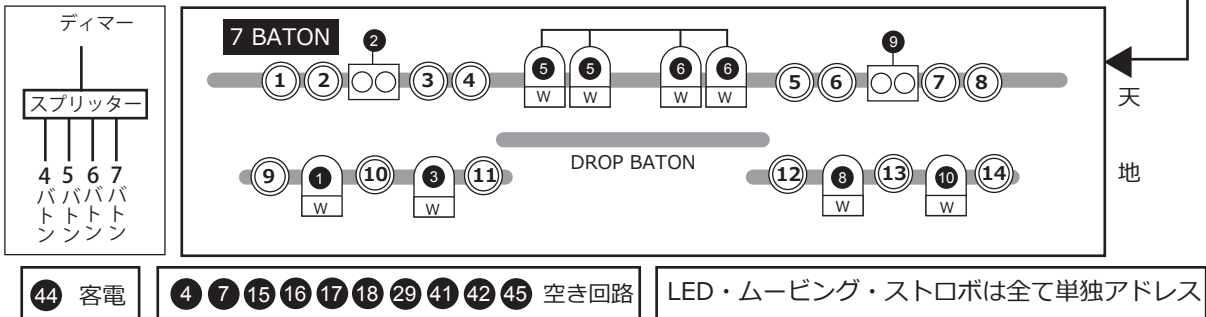

2020.06.30~
update ver.

SECOND CRUTCH

LIVE HOUSE HIROSHIMA

LIGHTING PLOT

44 客電 4 7 15 16 17 18 29 41 42 45 空き回路 LED・ムービング・ストロボは全て単独アドレス

 MOVING x6 *11ch MODE	 LED PAR COB TRI (RGB) 36w x23 *9ch MODE	 PAR(56) 300w x36 ※予備x4	 ストロボ DMX 750w x2	 ミニブル 300w x2	 ※未使用品 LED FLAT PAR(RGBW) 5w x 5¥ x6 *ch MODE
---	--	--	--	--	--